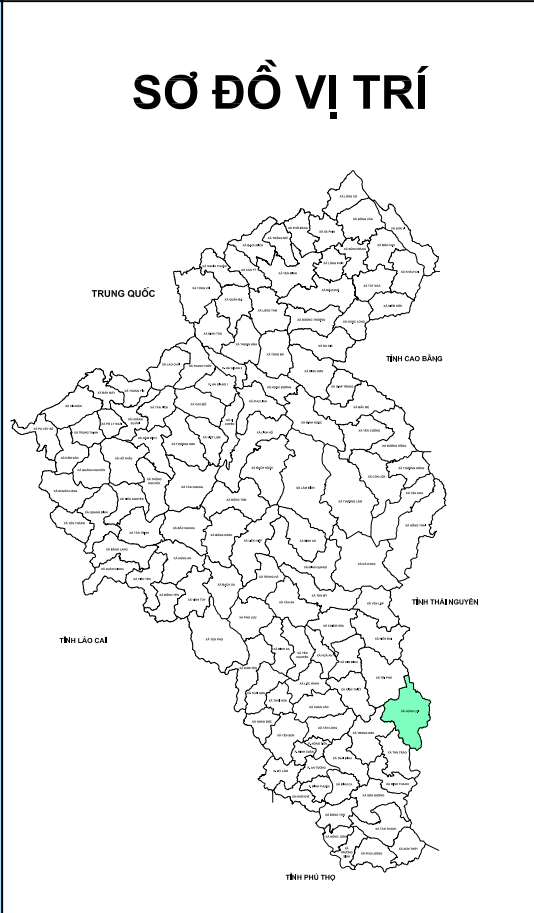

TỈNH TUYÊN QUANG

NHIỆM VỤ QUY HOẠCH CHUNG XÃ HÙNG LỢI ĐẾN NĂM 2050

SƠ ĐỒ VỊ TRÍ VÀ MỐI LIÊN HỆ VÙNG

CHÚ THÍCH

- Trung tâm xã
- Quốc lộ
- Đường tỉnh
- Đường liên xã
- Liên kết kinh tế
- Liên kết dịch vụ - xã hội
- Khu công nghiệp, cụm công nghiệp
- Ranh giới tỉnh
- Ranh giới xã

VAI TRÒ, VỊ TRÍ VÀ MỐI LIÊN HỆ VÙNG XÃ HÙNG LỢI

1. VAI TRÒ, VỊ TRÍ:

- PHÍA ĐÔNG GIÁP TỈNH THÁI NGUYÊN
- PHÍA TÂY GIÁP XÃ TRUNG SƠN VÀ XÃ TRI PHÚ
- PHÍA NAM GIÁP XÃ TÂN TRÀO VÀ TỈNH THÁI NGUYÊN
- PHÍA BẮC GIÁP XÃ TRI PHÚ VÀ TỈNH THÁI NGUYÊN
- **XÃ HÙNG LỢI CÁCH TRUNG TÂM TỈNH TUYÊN QUANG KHOẢNG 35KM VỀ PHÍA ĐÔNG NAM VỚI TỔNG DIỆN TÍCH TỰ NHIÊN LÀ 16.892,55HA; TỔNG SỐ HỘ LÀ 2388 HỘ; TỔNG DÂN SỐ XÃ NĂM 2025 LÀ 10.839 NGƯỜI.**

2. GIAO THÔNG ĐỐI NGOẠI:

- XÃ HÙNG LỢI LÀ TRUNG TÂM CHÍNH TRỊ - VĂN HÓA - KINH TẾ CỦA VÙNG ATK CÓ TUYẾN ĐƯỜNG HỒ CHÍ MINH VỚI TỔNG CHIỀU DÀI 12,77 KM, ĐỘ RỘNG MẶT ĐƯỜNG 14 M HIỆN TRẠNG ĐANG THỰC CẬP.
- TRÊN ĐỊA BÀN XÃ CÒN CÓ ĐƯỜNG TỈNH 185 VỚI TỔNG CHIỀU DÀI 22,01KM, ĐỘ RỘNG LÒNG ĐƯỜNG CẤP 6 GIẢI ÁP PẠN ĐANG XUỐNG CẤP, TUYẾN ĐƯỜNG KẾT NỐI XÃ TRI PHÚ VỚI CÁC XÃ LÂN CẬN ĐE THUẬN TIỆN GIAO THÔNG VÀ PHÁT TRIỂN KINH TẾ XÃ

KHOẢNG CÁCH TỪ TRUNG TÂM XÃ HÙNG LỢI ĐẾN CÁC TRUNG TÂM HÀNH CHÍNH TỈNH

Đến	Khoảng cách (Km)	Đến	Khoảng cách (Km)
- TP Tuyên Quang	35 Km	- TP Lào Cai	345 Km
- TP Thái Nguyên	75 Km	- Khu công nghiệp Phú Thịnh	23 Km
- TP Cao Bằng	196 Km		
- TP Việt Trì	102 Km		