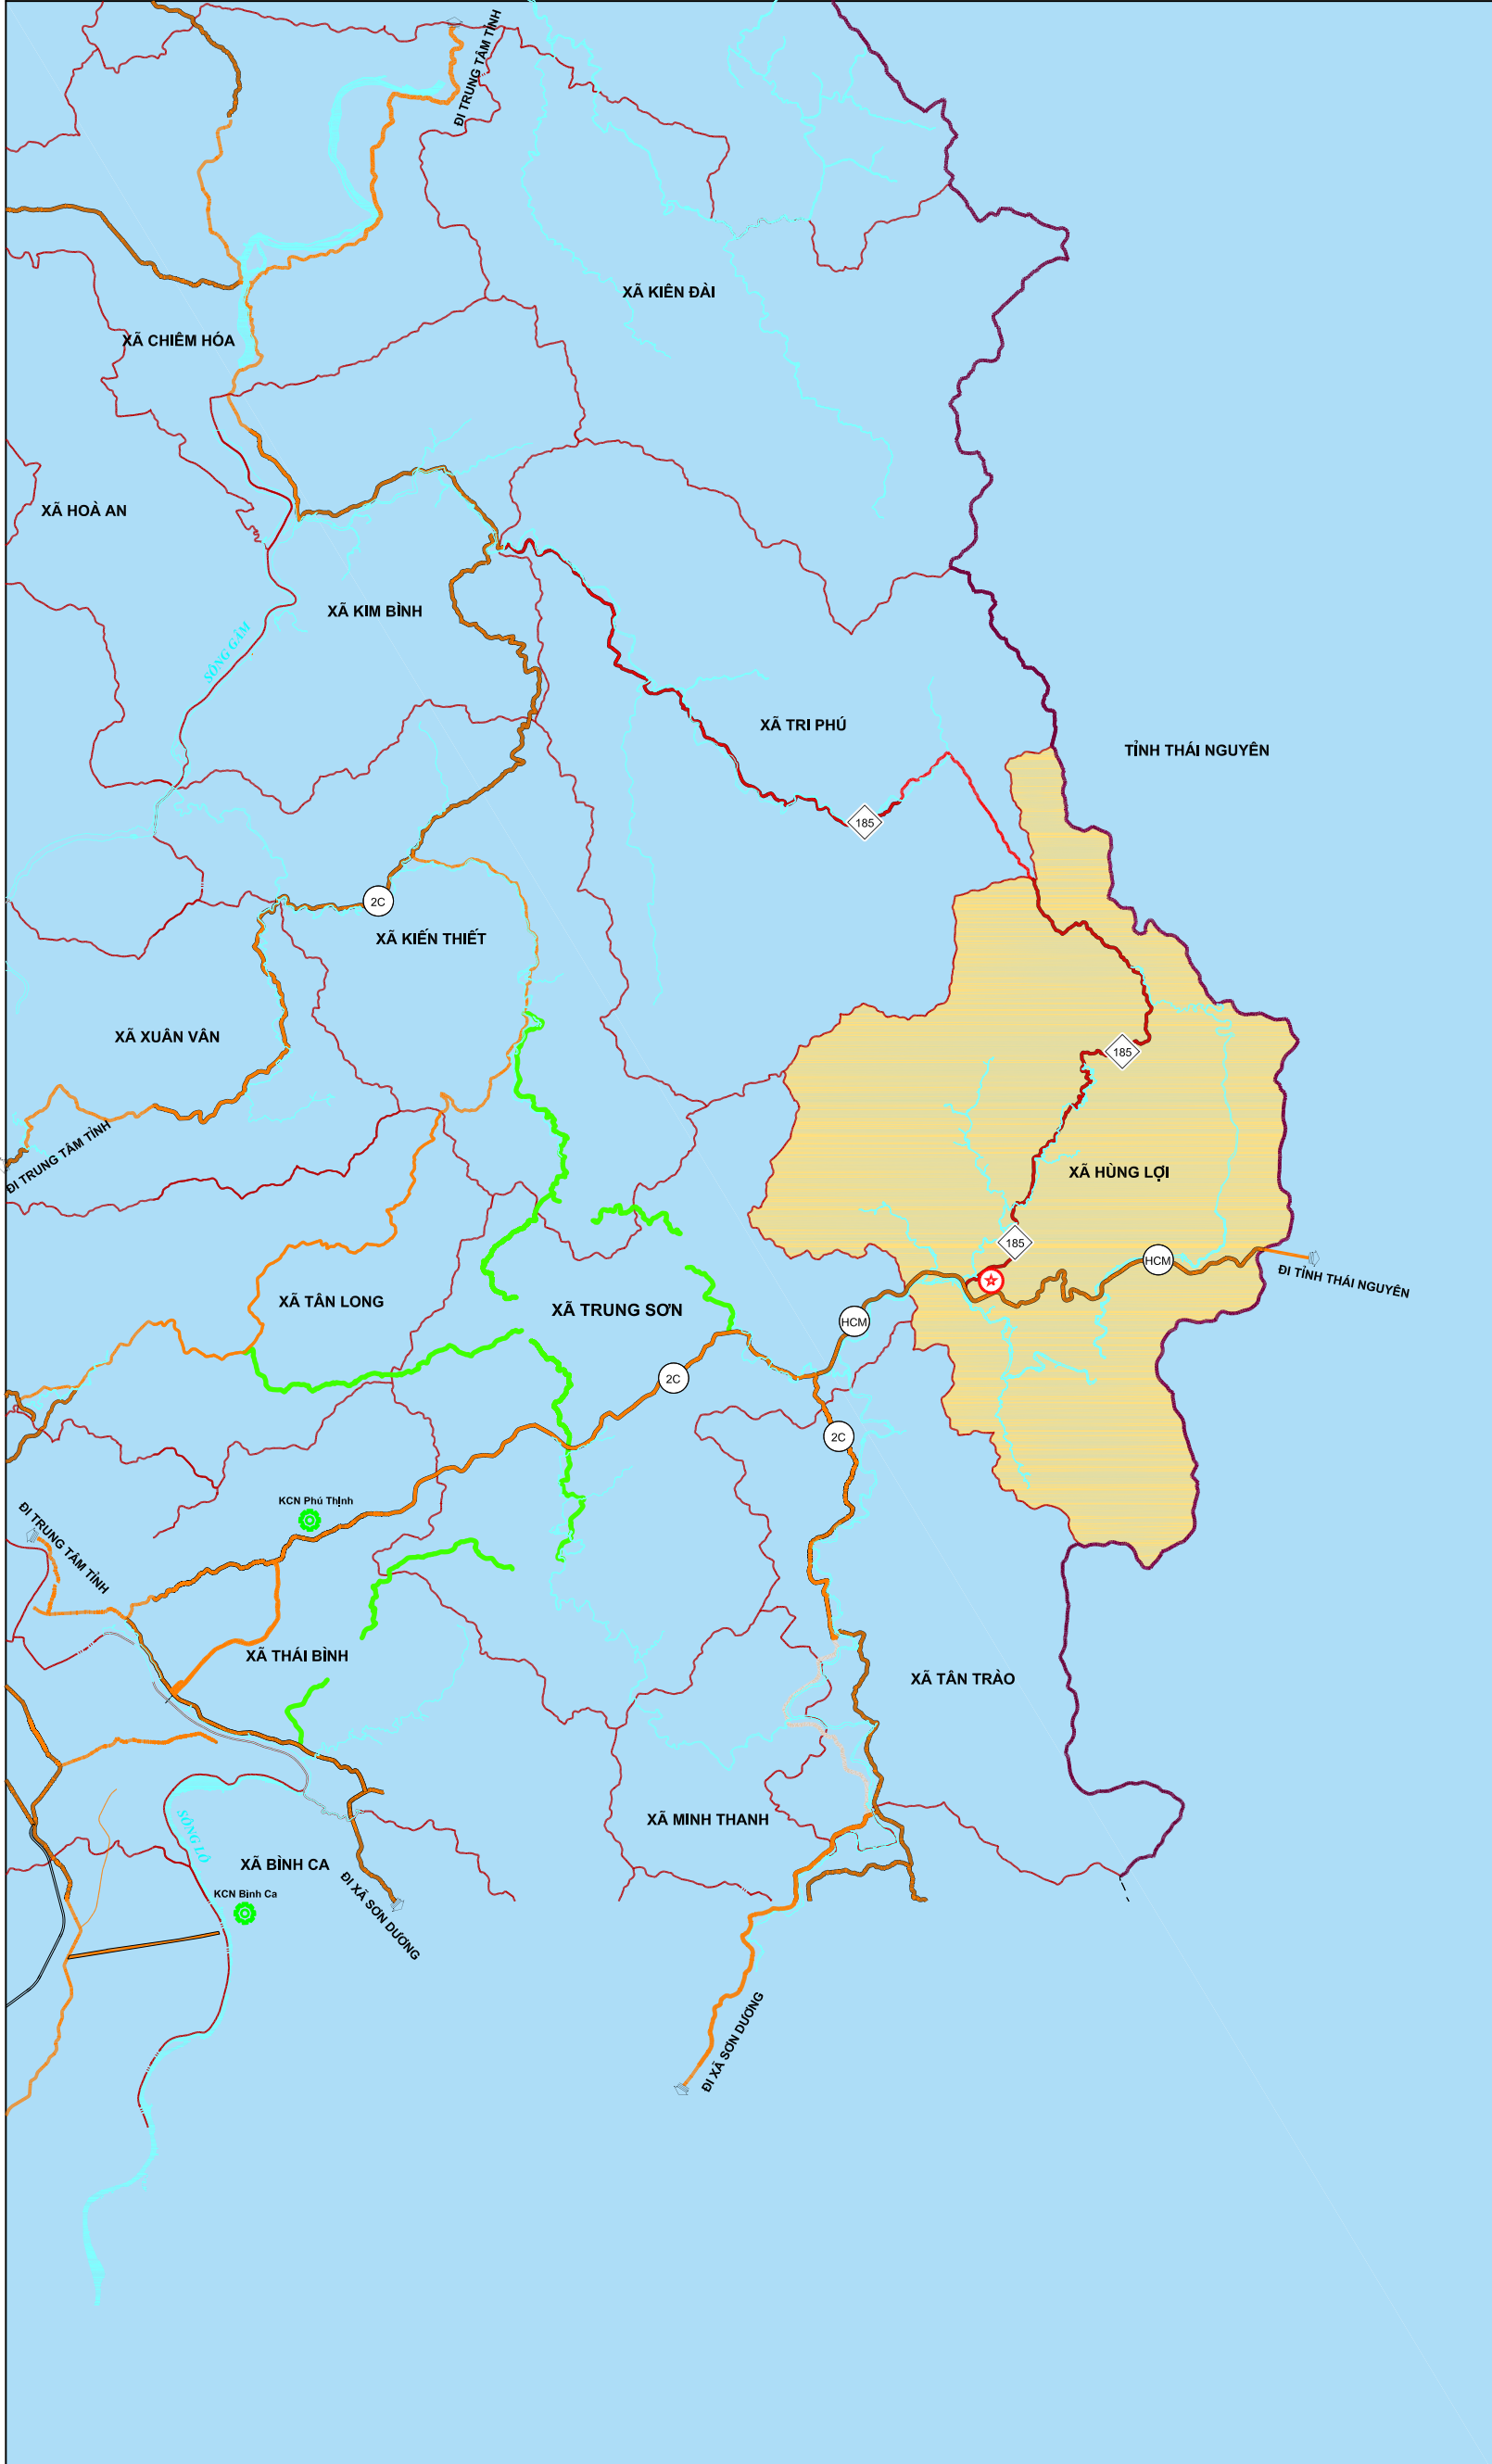

TỈNH TUYÊN QUANG

NHIỆM VỤ QUY HOẠCH CHUNG XÃ HÙNG LỢI ĐẾN NĂM 2050

SƠ ĐỒ VỊ TRÍ VÀ MỐI LIÊN HỆ VÙNG

CHÚ THÍCH

- Trung tâm xã
- Quốc lộ
- Đường tỉnh
- Đường liên xã
- Liên kết kinh tế
- Liên kết dịch vụ - xã hội
- Khu công nghiệp, cụm công nghiệp
- Ranh giới tỉnh
- Ranh giới xã

VAI TRÒ, VỊ TRÍ VÀ MỐI LIÊN HỆ VÙNG XÃ HÙNG LỢI

1. VAI TRÒ, VỊ TRÍ:

- PHÍA ĐÔNG GIÁP TỈNH THÁI NGUYÊN
- PHÍA TÂY GIÁP XÃ TRUNG SƠN VÀ XÃ TRI PHÚ
- PHÍA NAM GIÁP XÃ TÂN TRÀO VÀ TỈNH THÁI NGUYÊN
- PHÍA BẮC GIÁP XÃ TRI PHÚ VÀ TỈNH THÁI NGUYÊN
- **XÃ HÙNG LỢI CÁCH TRUNG TÂM TỈNH TUYÊN QUANG KHOẢNG 35KM VỀ PHÍA ĐÔNG NAM VỚI TỔNG DIỆN TÍCH TỰ NHIÊN LÀ 16.892,55HA; TỔNG SỐ HỘ LÀ 2388 HỘ; TỔNG DÂN SỐ XÃ NĂM 2025 LÀ 10.839 NGƯỜI.**

2. GIAO THÔNG ĐỐI NGOẠI:

- XÃ HÙNG LỢI LÀ TRUNG TÂM CHÍNH TRỊ - VĂN HÓA - KINH TẾ CỦA VÙNG ATK CÓ TUYẾN ĐƯỜNG HỒ CHÍ MINH VỚI TỔNG CHIỀU DÀI 12,77 KM, ĐỘ RỘNG MẶT ĐƯỜNG 14 M HIỆN TRẠNG ĐANG THỰC CẬP.
- TRÊN ĐỊA BÀN XÃ CÒN CÓ ĐƯỜNG TỈNH 185 VỚI TỔNG CHIỀU DÀI 22,01KM, ĐỘ RỘNG LÒNG ĐƯỜNG CẤP 6 GIẢI ÁP PẠN ĐANG XUỐNG CẤP, TUYẾN ĐƯỜNG KẾT NỐI XÃ TRI PHÚ VỚI CÁC XÃ LÂN CẬN ĐE THUẬN TIỆN GIAO THÔNG VÀ PHÁT TRIỂN KINH TẾ XÃ

KHOẢNG CÁCH TỪ TRUNG TÂM XÃ HÙNG LỢI ĐẾN CÁC TRUNG TÂM HÀNH CHÍNH TỈNH

Đến	Khoảng cách (Km)	Đến	Khoảng cách (Km)
- TP Tuyên Quang	35 Km	- TP Lào Cai	345 Km
- TP Thái Nguyên	75 Km	- Khu công nghiệp Phú Thịnh	23 Km
- TP Cao Bằng	196 Km		
- TP Việt Trì	102 Km		